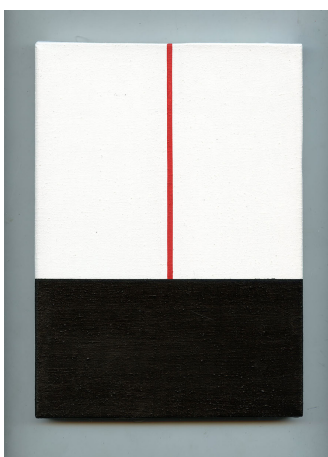

2352  
Carlos Fajardo  
Sem título 1989  
tijolos  
100 x 420 x 420 cm

3332  
Silvia Velludo  
Série Chão 1997-2012  
espuma de poliuretano, madeira e tinta acrílica  
160 x 160 cm

3543  
Renato Rios  
Sem título (Arquétipos) 2018  
óleo sobre linho  
22 x 16 cm

3546  
Renato Rios  
Sem título (Arquétipos) 2018  
óleo sobre linho  
22 x 16 cm

3550  
Renato Rios  
Sem título (Arquétipos) 2018  
óleo sobre linho  
22 x 16 cm

3552  
Renato Rios  
Sem título (Arquétipos) 2018  
óleo sobre linho  
22 x 16 cm