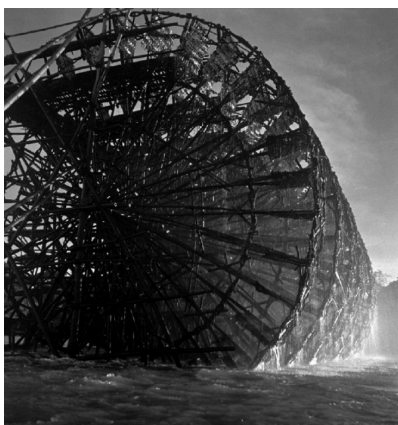

3075
Pierre Verger
Quang Ngai, Viêt Nam 1938
gelatina e prata
26,5 x 28 cm