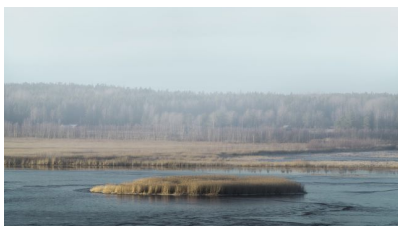

1597  
Gabriela Machado  
Alaúde 2013  
óleo sobre tela  
190 x 150 cm

1996  
Gabriela Machado  
Minha carne é de carnaval 2017  
óleo sobre linho  
30 x 40 cm

2904  
Gabriela Machado  
Swell 3 2018  
óleo sobre linho  
230 x 230 cm

4906  
Pedro Hurpia  
hidden and missing things 2020  
vídeo  
16:9 | 15'39" | estéreo | cor

2137  
Pierre Verger  
Pesca Itapuã, Salvador, Brasil 1946-1947  
gelatina e prata  
28 x 26 cm

2697  
Pierre Verger  
Types, Holi, Bénin anos 50  
gelatina e prata  
26,5 x 26,5 cm